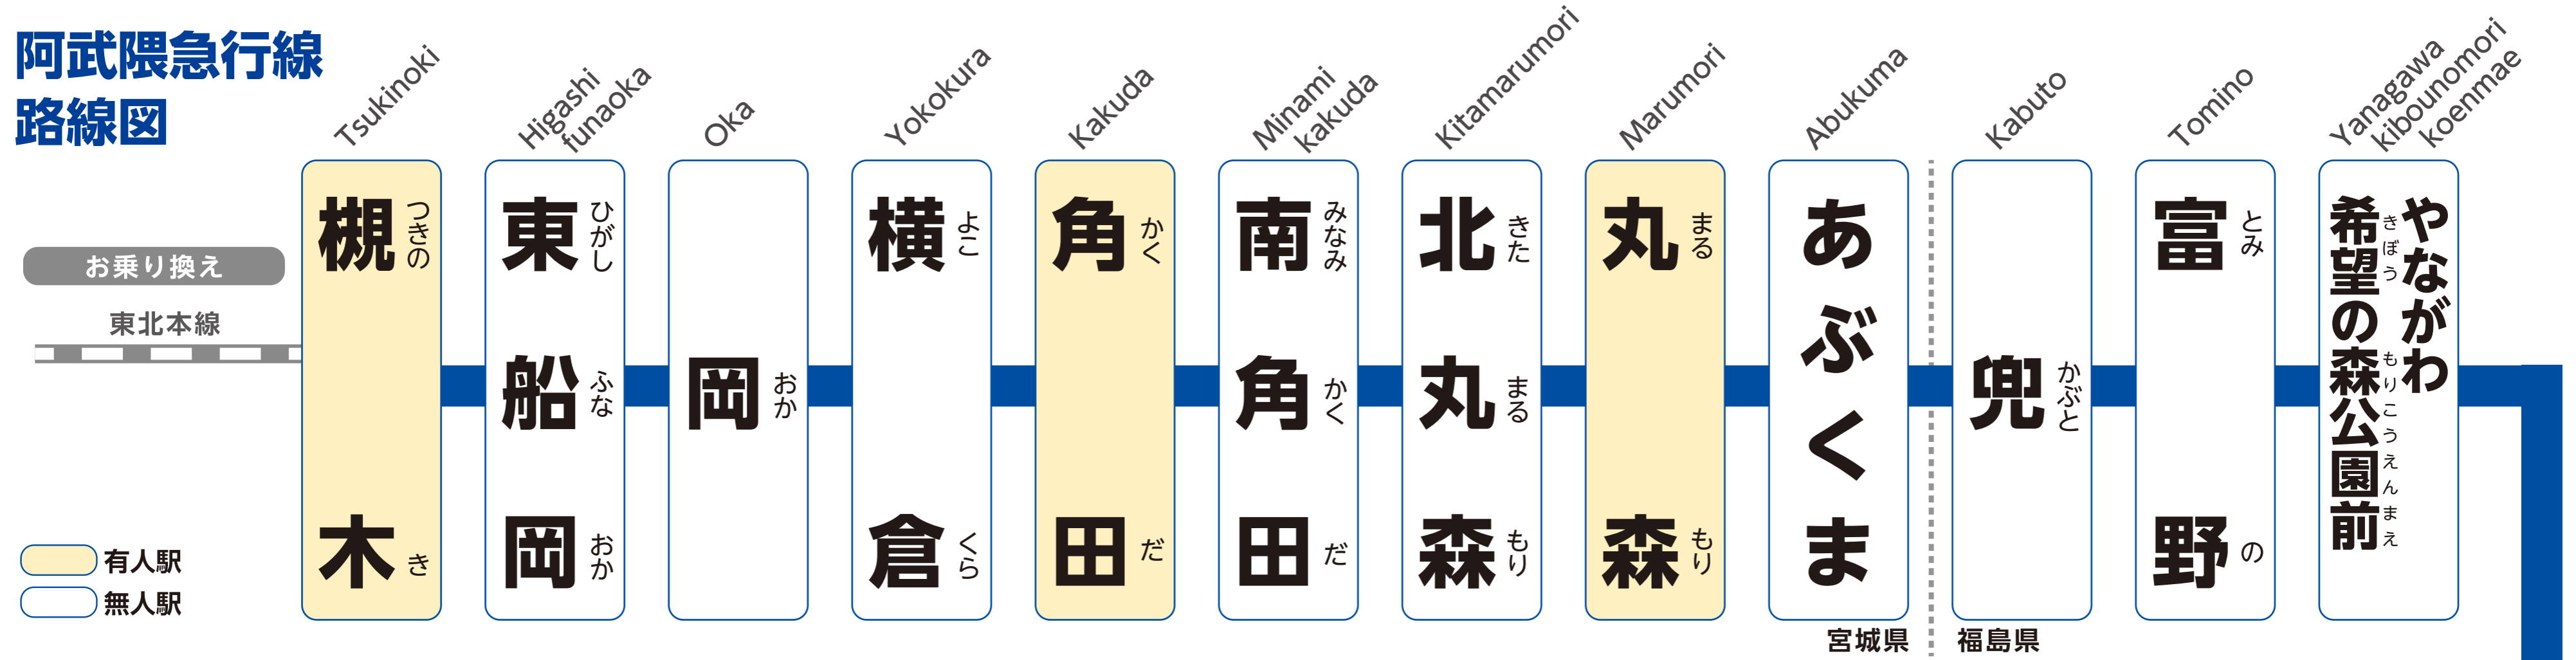

# 阿武隈急行線 路線図

有人駅  
 無人駅

お乗り換え  
 東北新幹線  
 東北本線  
 山形新幹線  
 奥羽本線  
 福島交通飯坂線