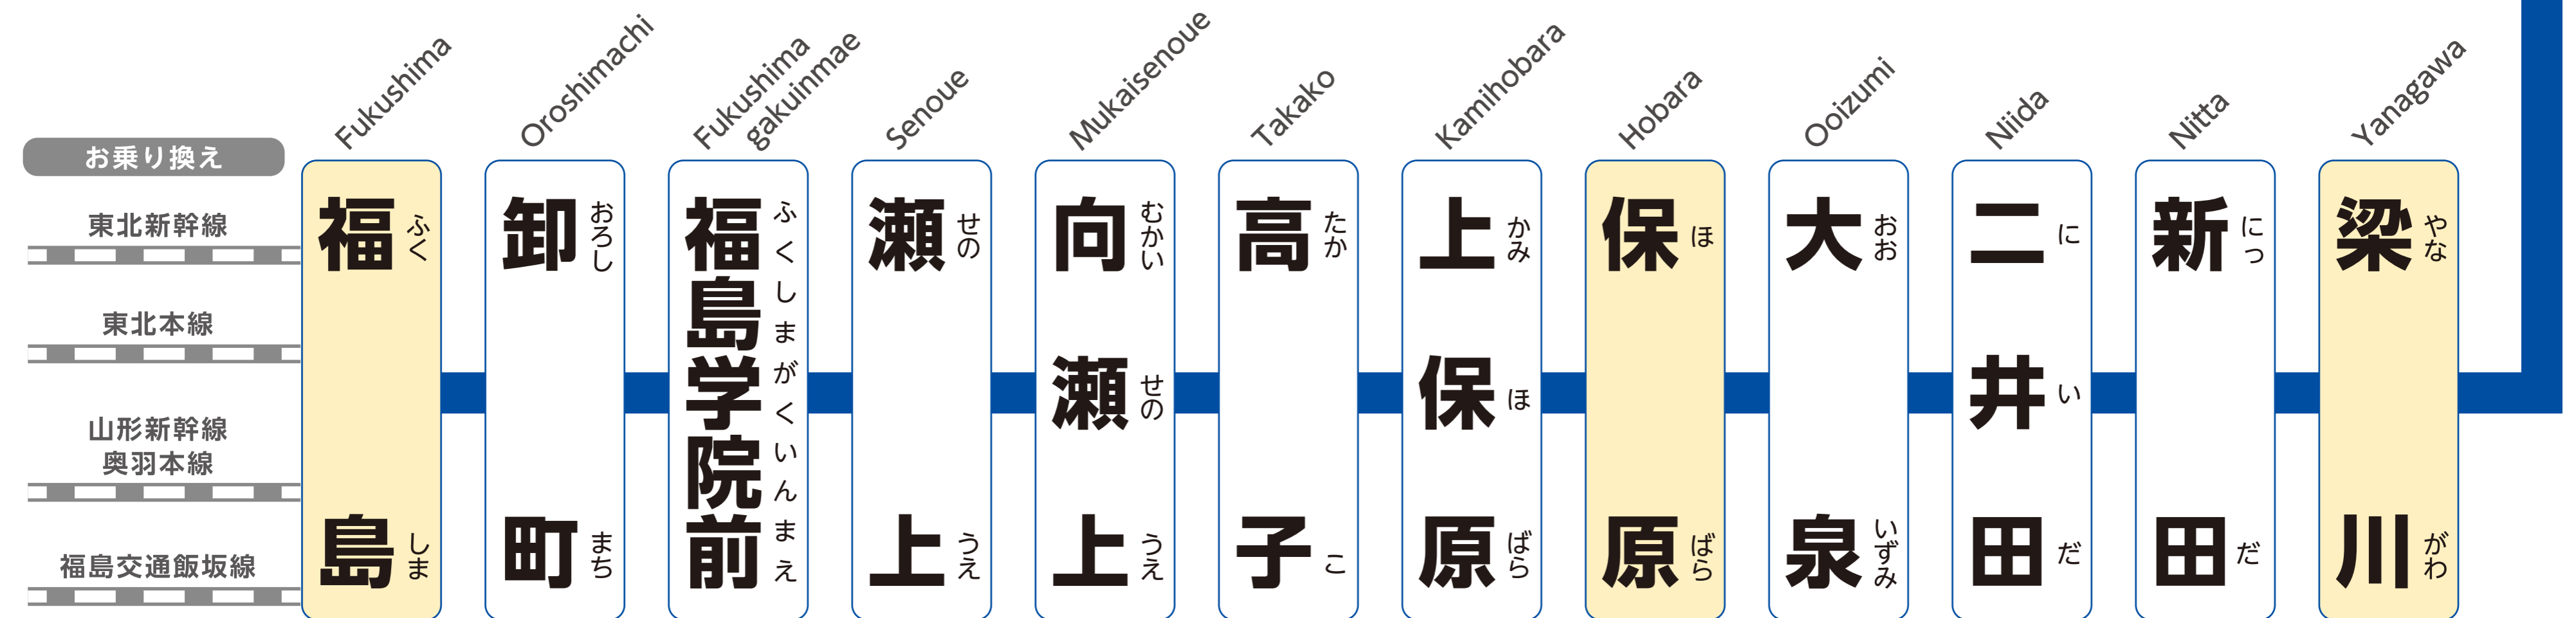

# 阿武隈急行線 路線図

有人駅  
 無人駅

お乗り換え  
 東北新幹線  
 東北本線  
 山形新幹線  
 奥羽本線  
 福島交通飯坂線